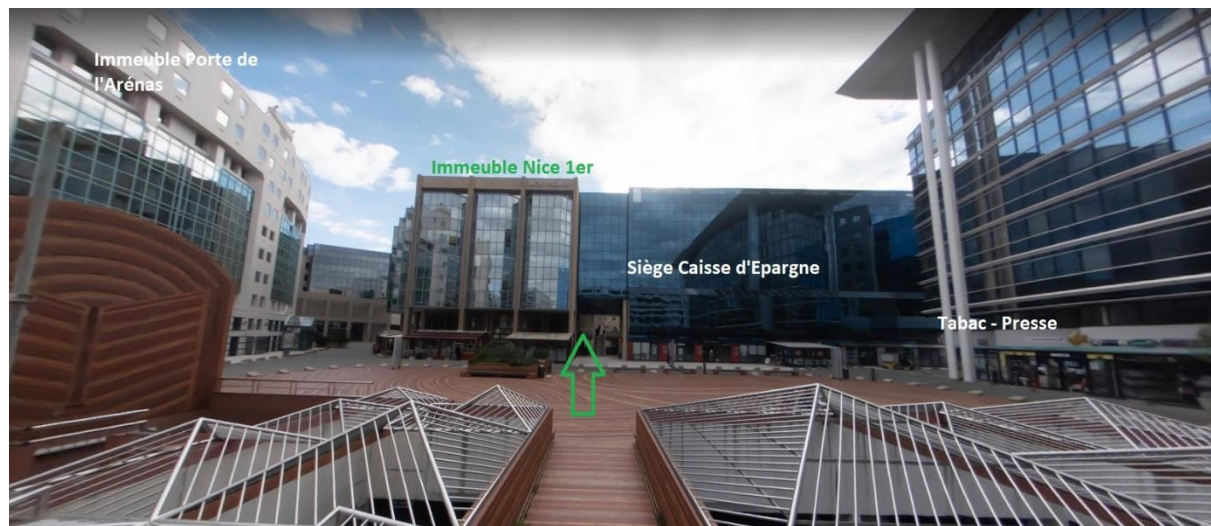

PLAN D'ACCES / ACCESS MAP

Bureau de Nice / Nice Office

455, promenades des Anglais, 06200 NICE
Immeuble Nice 1^{er} – 3^{ème} étage

(Se garer au parking [Indigo Nice Arénas](#))
Park at [Indigo Nice Arénas](#))

[Localisation Google Maps](#)

Sur la place centrale à la sortie du parking Indigo
Immeuble Nice 1^{er} à côté du siège entreprises de la Caisse d'Epargne Côte d'Azur
*On the central square at the exit of the Indigo car park
Nice 1er building next to the corporate headquarters of the Caisse d'Epargne Côte d'Azur*

Entrée de l'immeuble Nice 1^{er} sous le porche
Entrance to the building under the porch

Bureau n° 35 au 3^{ème} étage de l'immeuble
Office n° 35 on the 3rd floor of the building